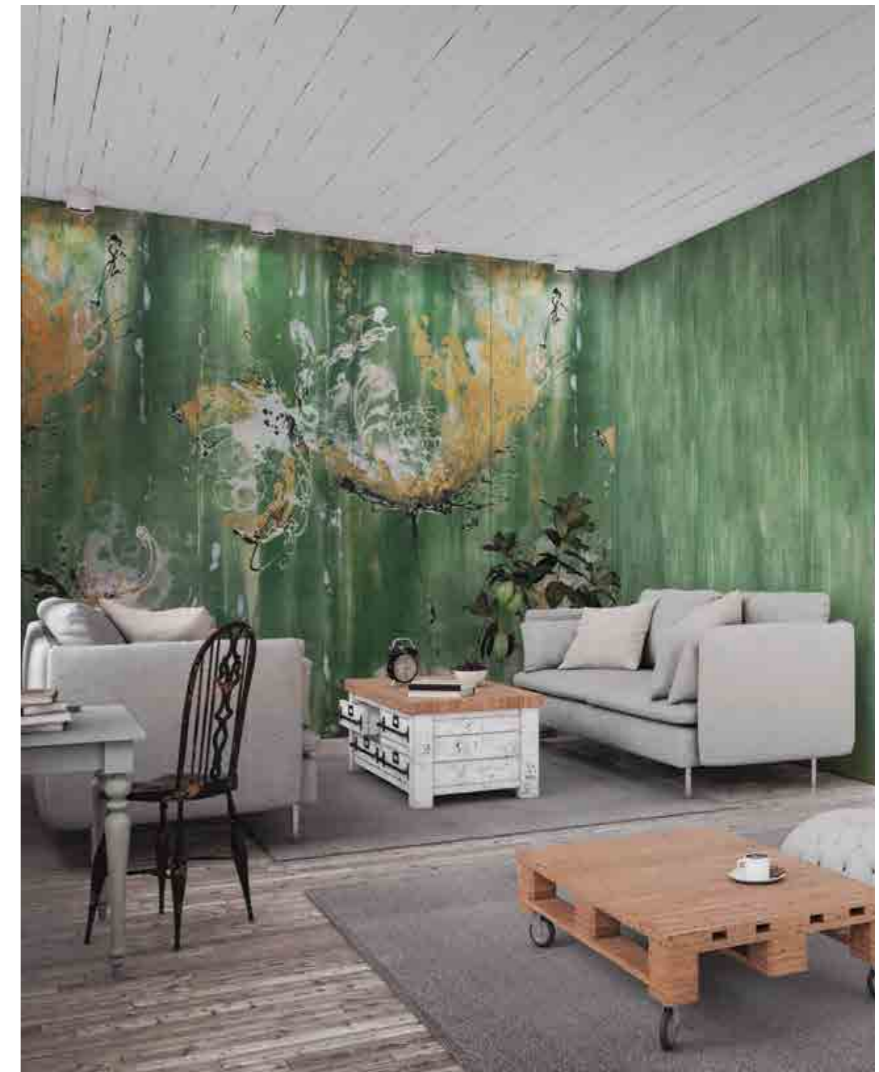

I Decorativi
Original
3000 x 1000 mm