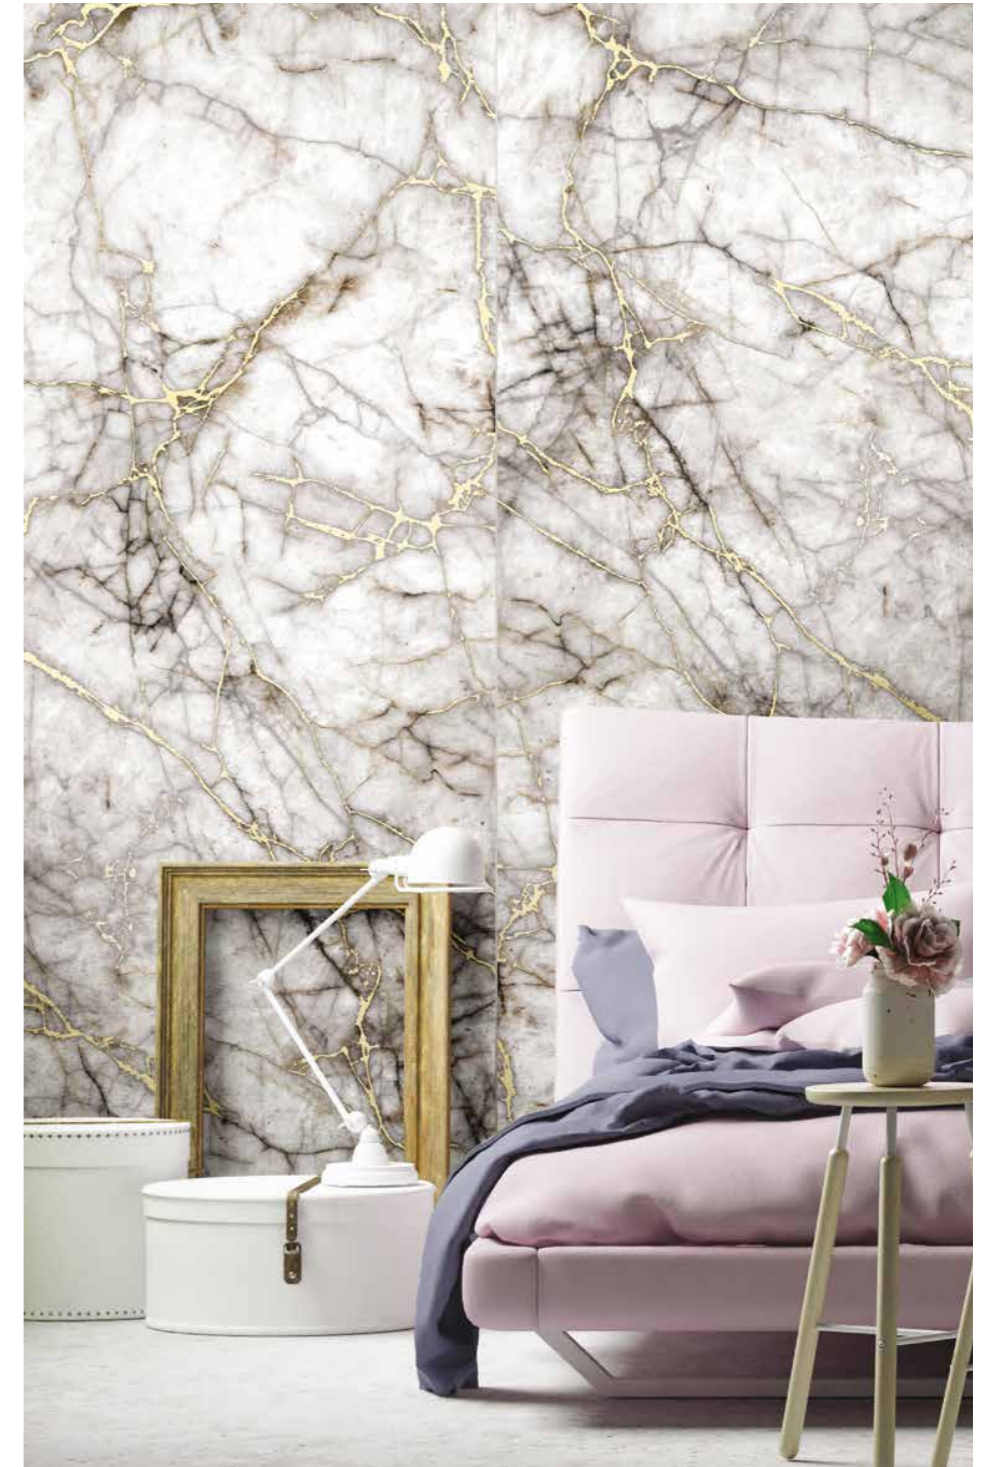

I Marmi
Exclusive Oro
3000 x 1000 mm