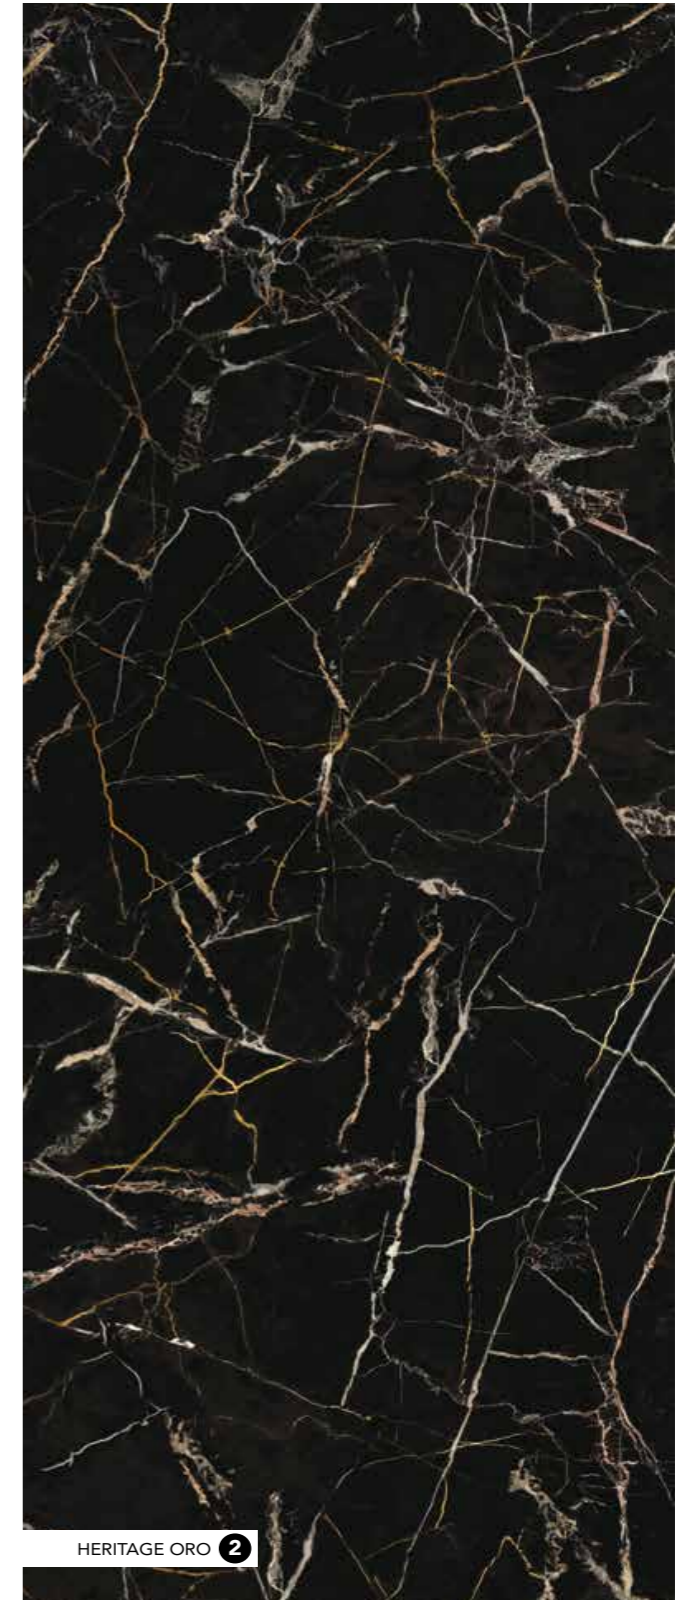

I Marmi
Heritage Oro
3000 x 1000 mm