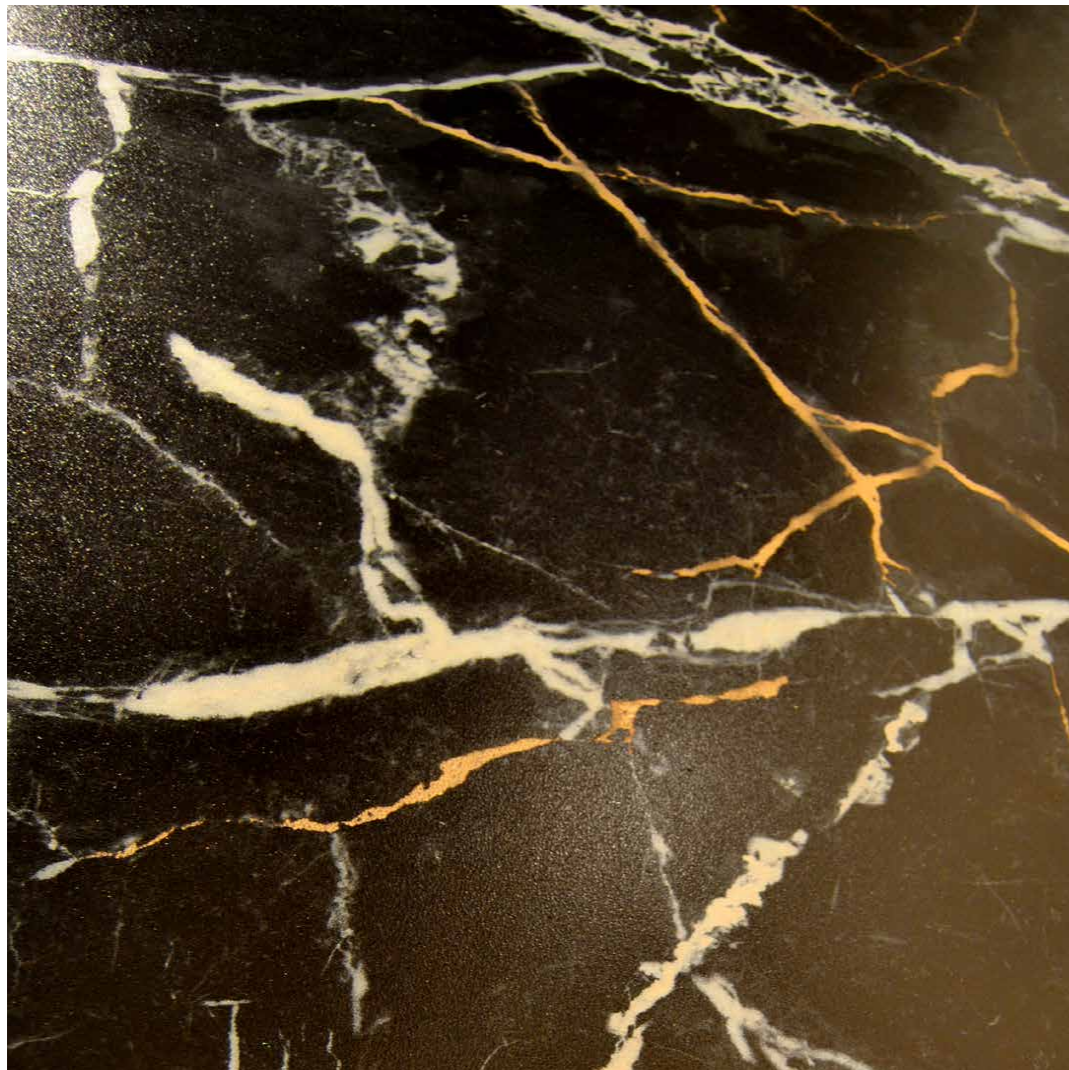

HANDICRAFT_DIGITAL_POURING OF GRITS OF GLASS

1000x3000 mm / 39,37"x118,11"

Spessore / Thickness

5,6 mm / 0,22"

I Marmi
Exclusive Oro
3000 x 1000 mm

I Marmi
Heritage Oro
3000 x 1000 mm

I Marmi
Earth
3000 x 1000 mm